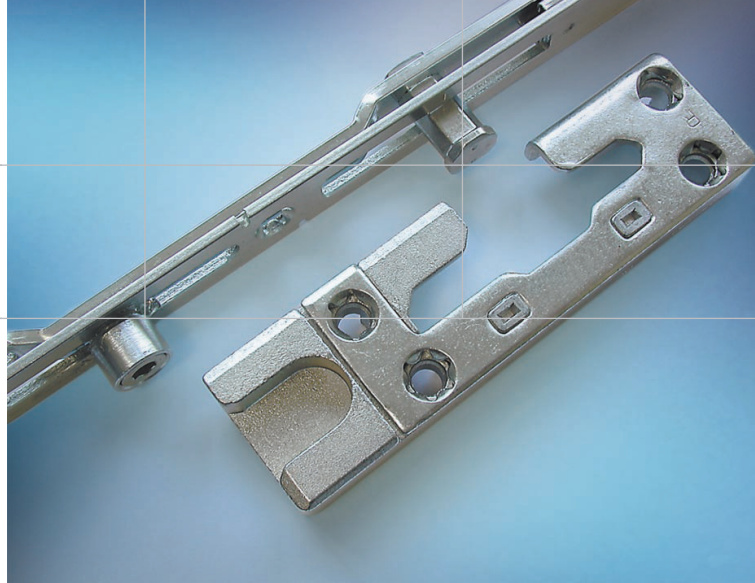

Zvedač křídla zajišťuje křídlo při zavření okna stále ve správné poloze. Hodnotný detail, kterého se nemůžeme vzdát.

- ▶ Zcela bezproblémové ovládání okna nebo balkonových dveří i po mnoha letech užívání.
- ▶ Žádné svěšení nebo drhnutí!

Průvan nemá žádnou šanci.

Seriově montovaná pojistka proti přibouchnutí zajišťuje pevné držení křídla ve výklopné poloze.

- ▶ Žádné bouchání nebo klapání křídla při výskytu průvanu v místnosti.

Zabezpečuje majetek proti krádeži.

Na přání mohou být použity různé stupně bezpečnosti kování proti vloupání. Přitom se pevné hříbové čepy zaháknou do uzavíracích elementů z kalené oceli.

Užívat si nejvyšší komfort ovládání.

Díky 3D-rolničkovému čepu lze okno obzvláště lehce ovládat.